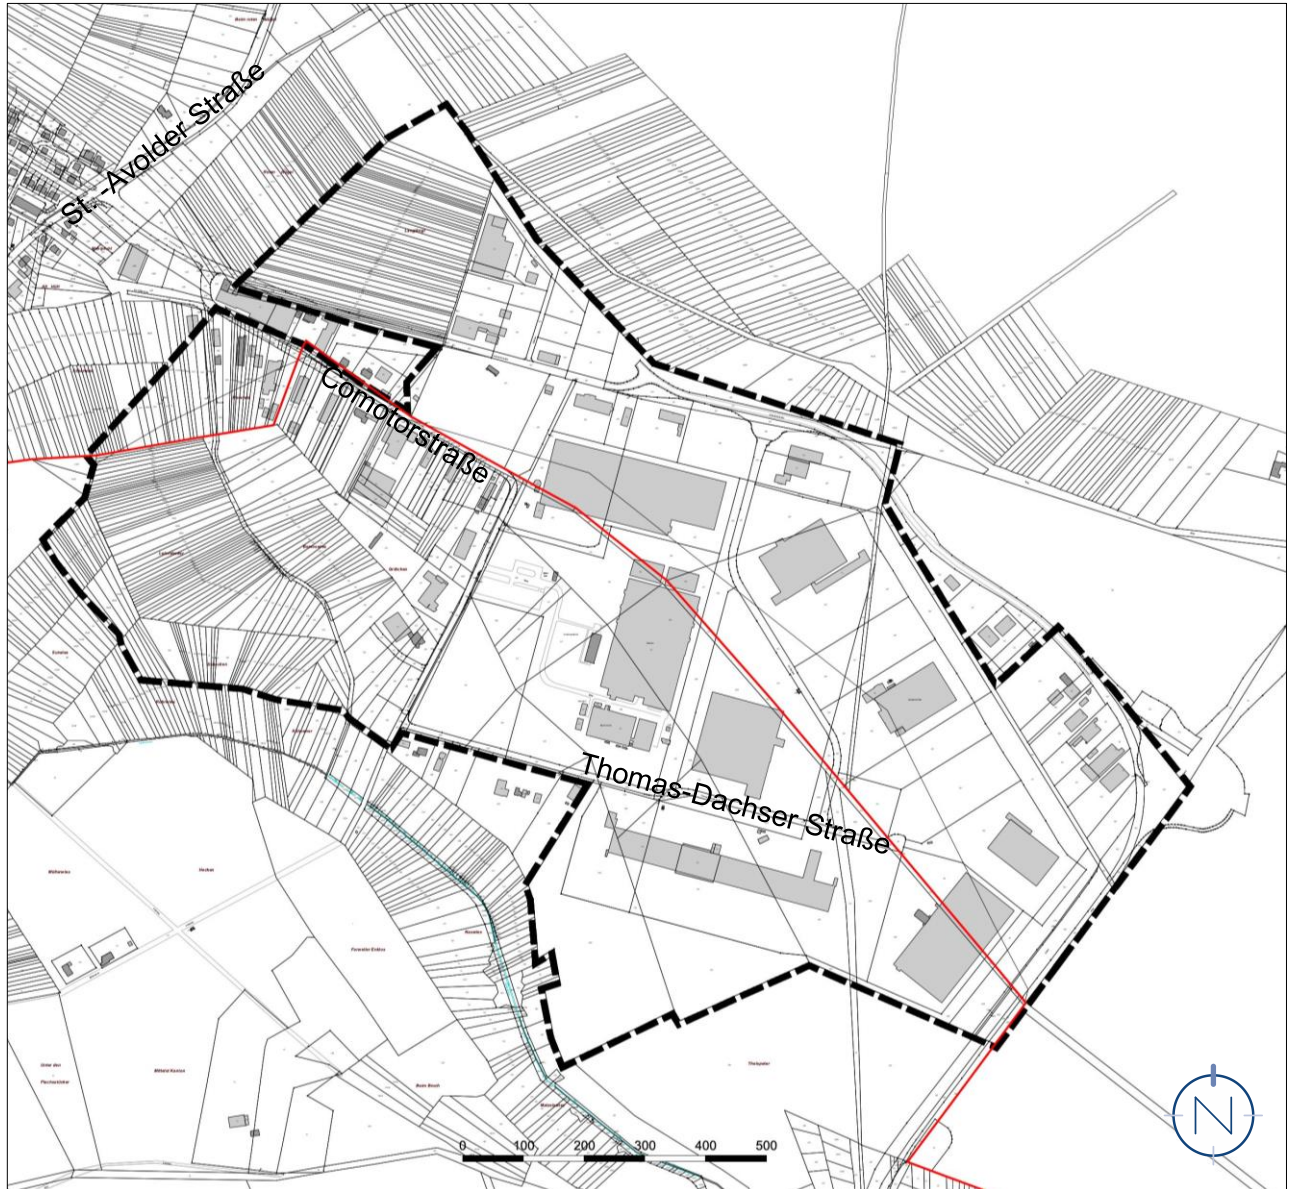

# LAGEPLAN, OHNE MASSSTAB

Geltungsbereich der Veränderungssperre im Bereich des zu ändernden Bebauungsplanes „Industrie und Gewerbegebiet Häsfeld“, Gemeinde Überherrn, Ortsteile Altforweiler und Berus

Quelle: Gemeinde Überherrn; Stand: 13.10.2022