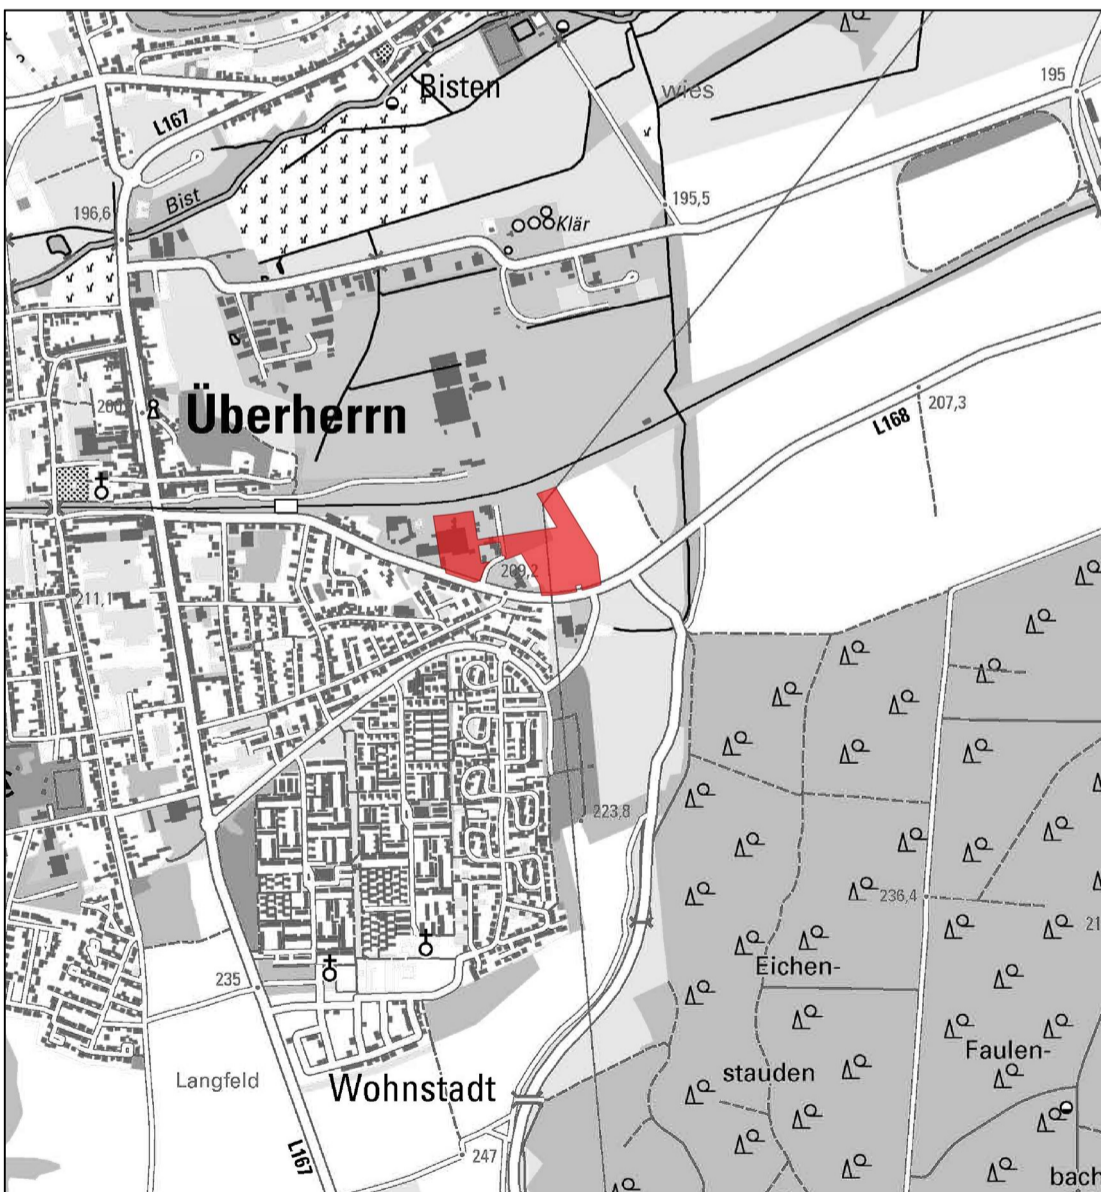

## Lageplan

Geltungsbereich des vorhabenbezogenen Bebauungsplanes „Erweiterung Kunzfelderhuf, Wohnwagen Vogt“ mit Vorhaben- und Erschließungsplan in der Gemeinde Überherrn, Ortsteil Überherrn

Quelle: LVGL, Gemeinde Überherrn; Bearbeitung: Kernplan

Lageplan zur überörtlichen Einordnung des vorhabenbezogenen Bebauungsplanes „Erweiterung Kunzfelderhuf, Wohnwagen Vogt“ mit Vorhaben- und Erschließungsplan in der Gemeinde Überherrn, Ortsteil Überherrn

Quelle: ZORA, LVGL